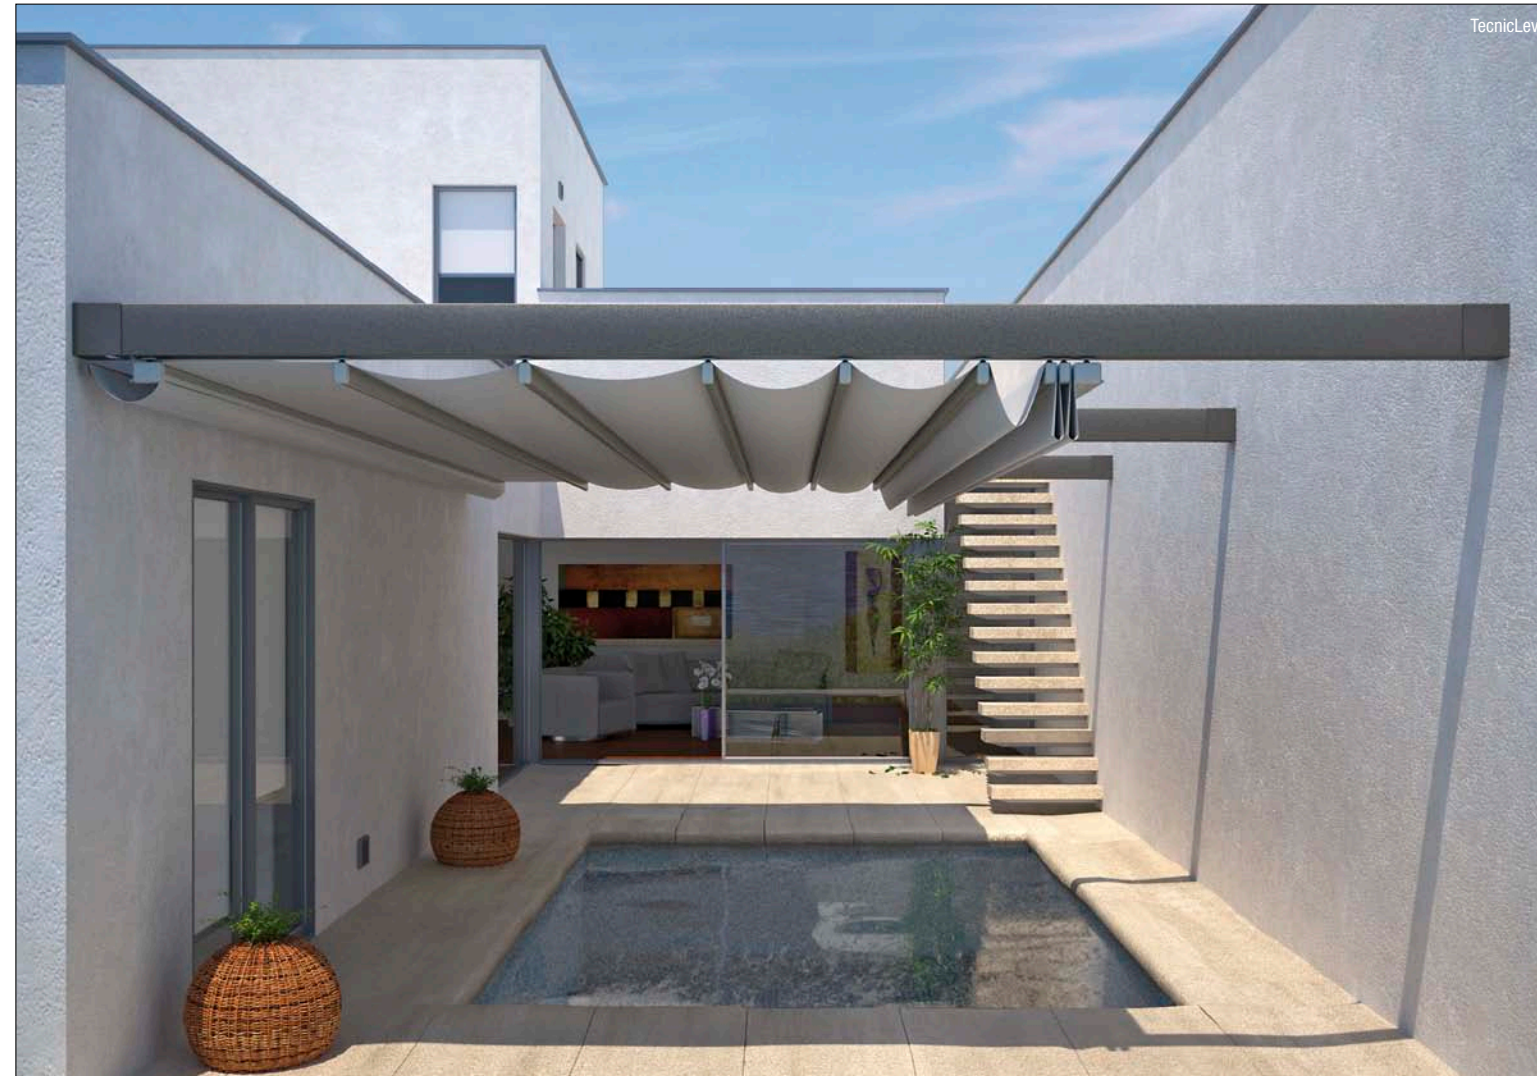

tecniclevel

Praticità estetica

Tecnic Level è la pergola esteticamente rifinita e resistente, ideata pensando al piacere di vivere all'aria aperta.

L'intera struttura, dallo stile unico ed elegante, è interamente alluminio e ogni dettaglio è studiato per garantire il massimo comfort e il perfetto funzionamento.

tecnicEvo

Stile contemporaneo

TecnicEvo è una vera architettura per l'esterno dalle forme nuove, contemporanee e dal design unico. Ideale per connotare con stile e modernità la propria abitazione, TecnicEvo si sviluppa in una linea continua e minimale in cui montante e arcareccio si fondono in una singola componente.