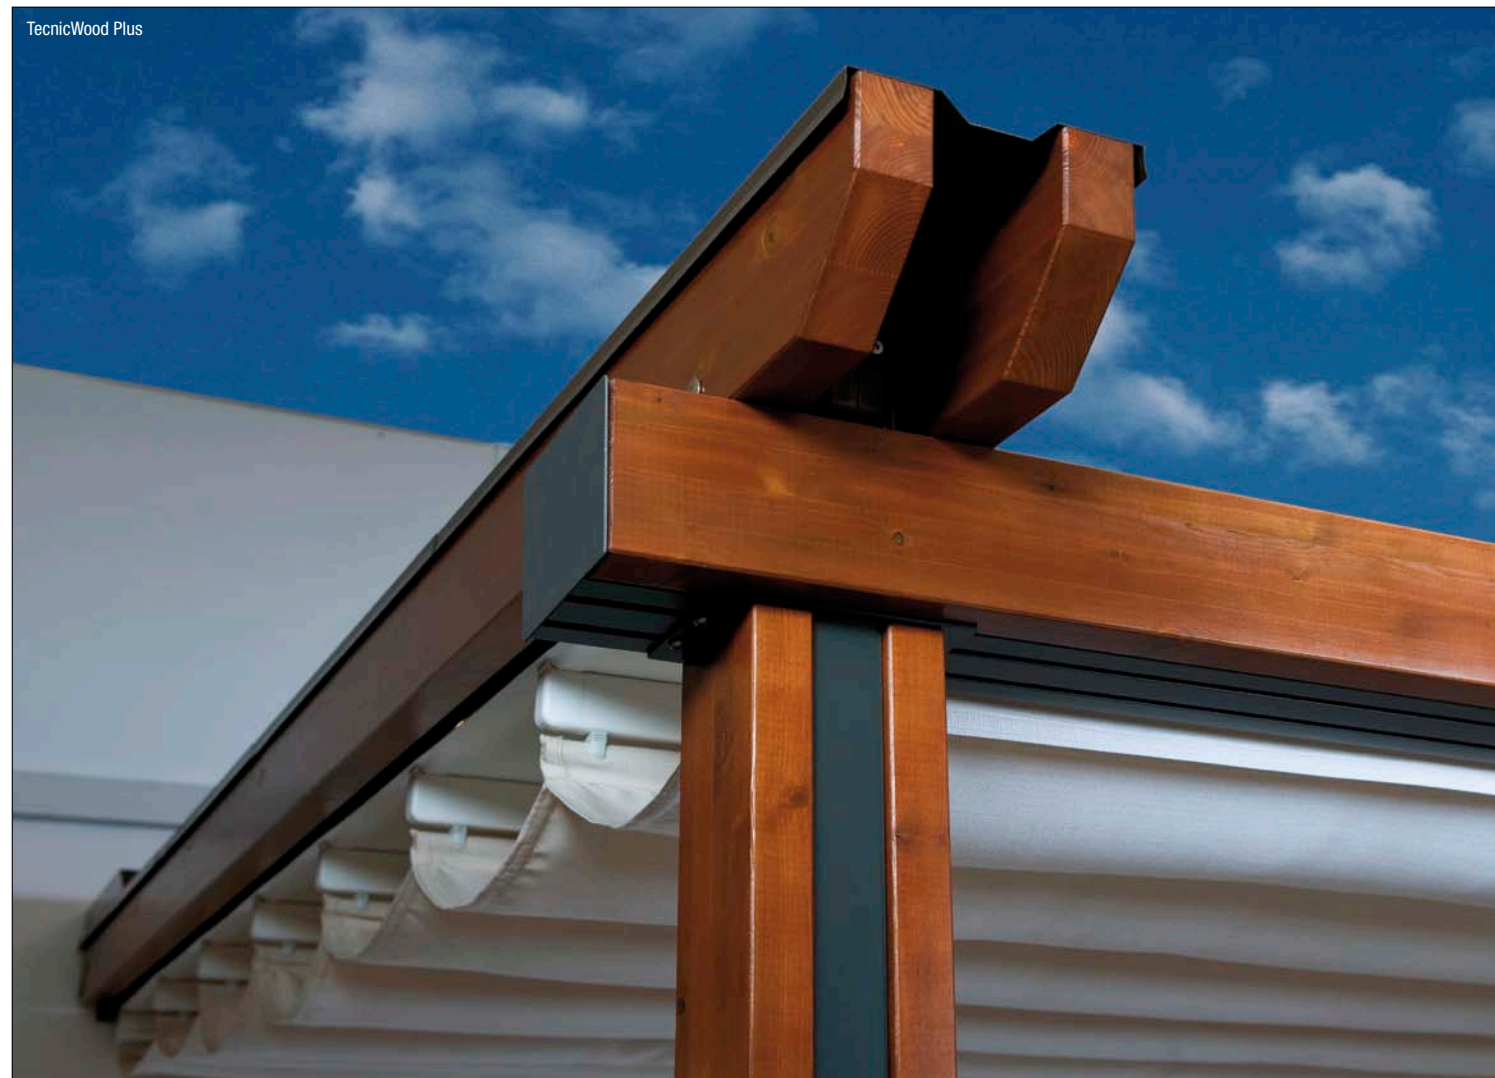

Wood: il calore del legno

Tecnicwood offre la possibilità di vivere l'esterno in modo naturale, coniugando la ricercatezza ed l'eleganza del legno ad un sistema di protezione moderno ed efficiente, adatto ad abitazioni private, esercizi commerciali e spazi pubblici.

La flessibilità progettuale di Tecnicwood consente di realizzare strutture autoportanti con montanti ad arco, oppure con telo fuori squadra o con sporgenze laterali, in base alle specifiche esigenze ed è personalizzabile scegliendo tra diverse sezioni delle travi e finiture del legno.

Wood Plus: a misura di esigenza

Wood Plus è la soluzione ideale per chi ama l'estetica del legno ma anche i vantaggi e la praticità dell'alluminio. I due materiali si fondono in un insieme perfetto, dotato di grondaia e pluviale parti integranti della struttura.

La struttura in pino nordico lamellare, sottoposto a speciali trattamenti per conservarsi a lungo nel tempo, si completa della copertura Tecnic, la tenda ad impacchettamento confezionata con telo in PVC oscurante ed impermeabile, che ripara dal sole, dalla pioggia e dal vento.

Protezione totale

Tecnicwood e wood plus sono dotati del sistema Salvagoccia, brevetto Pratic, che impedisce all'acqua di scorrere al disotto della copertura.

Grandi coperture

Tecnicwood e wood plus possono raggiungere ampie dimensioni, fino a tredici metri di larghezza con telo unico.

Semplice Praticità

Tecnicwood e wood plus prevedono la movimentazione del telo manuale o con motore, azionabile attraverso un pratico ed elegante telecomando, per godersi a pieno il proprio relax.