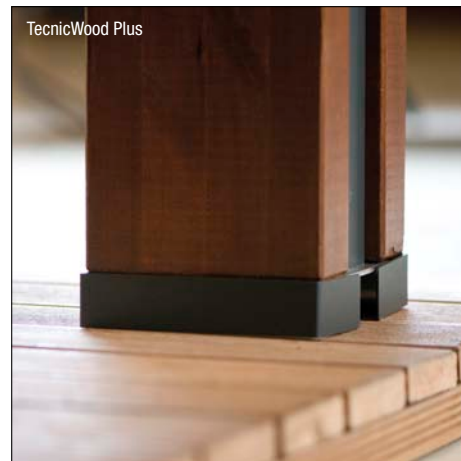

Wood: il calore del legno

Tecnicwood offre la possibilità di vivere l'esterno in modo naturale, coniugando la ricercatezza ed l'eleganza del legno ad un sistema di protezione moderno ed efficiente, adatto ad abitazioni private, esercizi commerciali e spazi pubblici.

La flessibilità progettuale di Tecnicwood consente di realizzare strutture autoportanti con montanti ad arco, oppure con telo fuori squadra o con sporgenze laterali, in base alle specifiche esigenze ed è personalizzabile scegliendo tra diverse sezioni delle travi e finiture del legno.

Wood Plus: a misura di esigenza

Wood Plus è la soluzione ideale per chi ama l'estetica del legno ma anche i vantaggi e la praticità dell'alluminio. I due materiali si fondono in un insieme perfetto, dotato di grondaia e pluviale parti integranti della struttura.

La struttura in pino nordico lamellare, sottoposto a speciali trattamenti per conservarsi a lungo nel tempo, si completa della copertura Tecnic, la tenda ad impacchettamento confezionata con telo in PVC oscurante ed impermeabile, che ripara dal sole, dalla pioggia e dal vento.

Protezione totale

Tecnicwood e wood plus sono dotati del sistema Salvagoccia, brevetto Pratic, che impedisce all'acqua di scorrere al disotto della copertura.